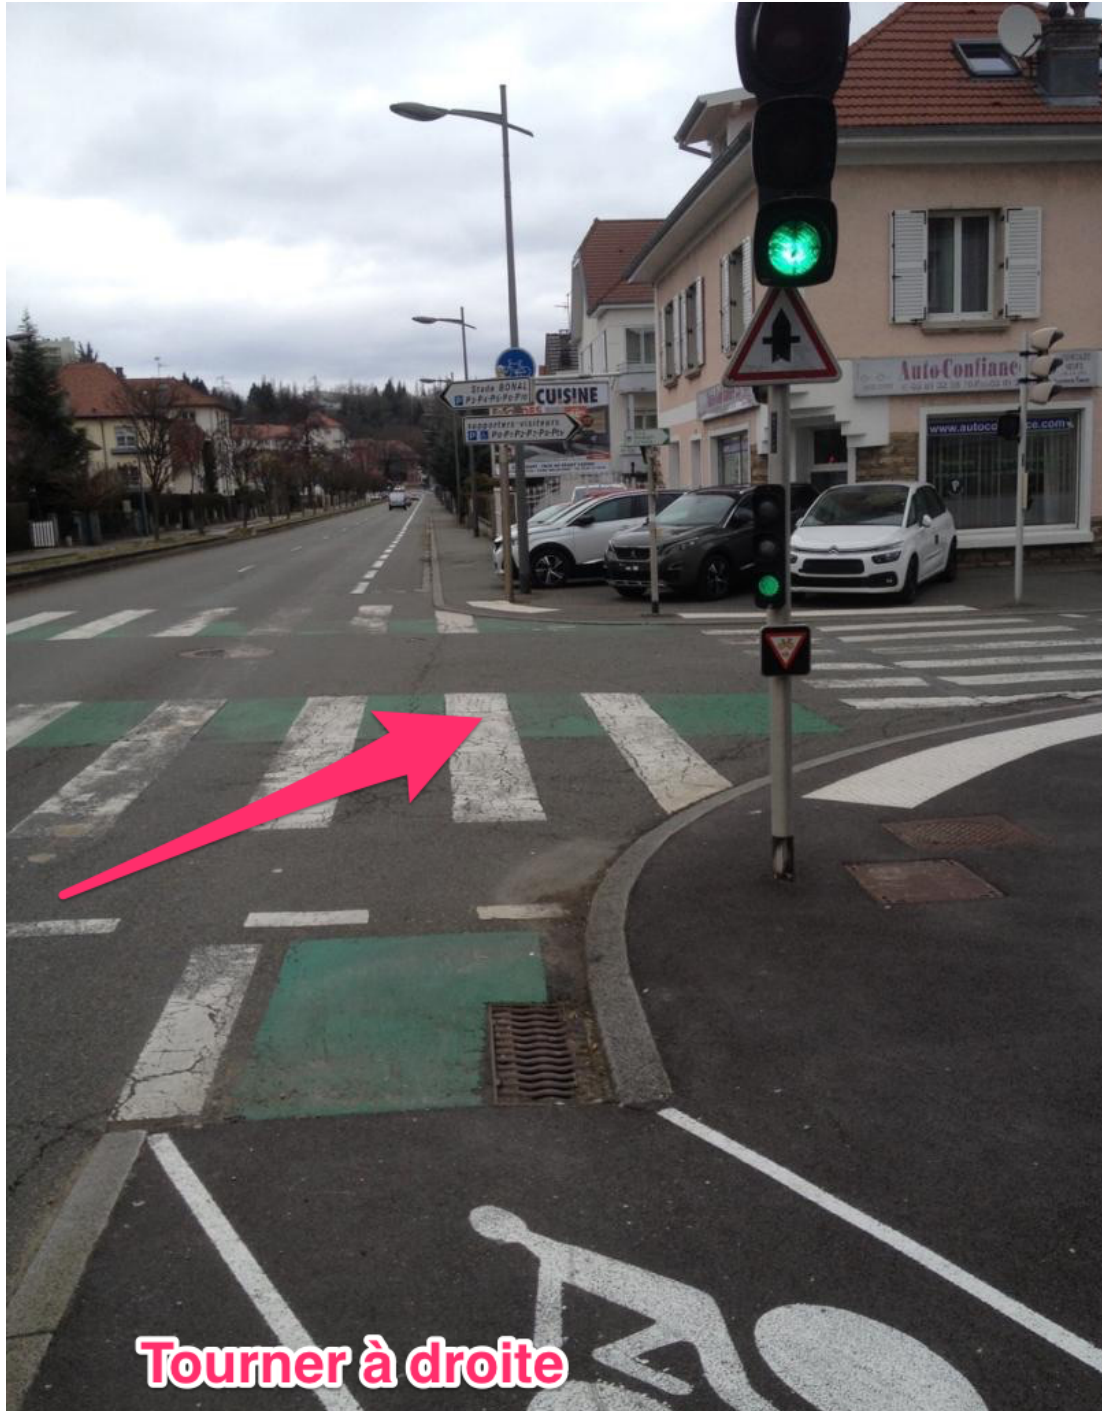

## BIENVENUE AU STADE AUGUSTE BONAL

**Tourner à droite**

## Vue de la Tribune Visiteurs

Fermeture du parking visiteurs **45 minutes** après la fin de rétention des supporters visiteurs .  
Les organisateurs du déplacement devront s'assurer au préalable que les transporteurs  
prennent bien en compte les temps de repos des conducteurs afin de **ne pas retarder le départ des bus** .